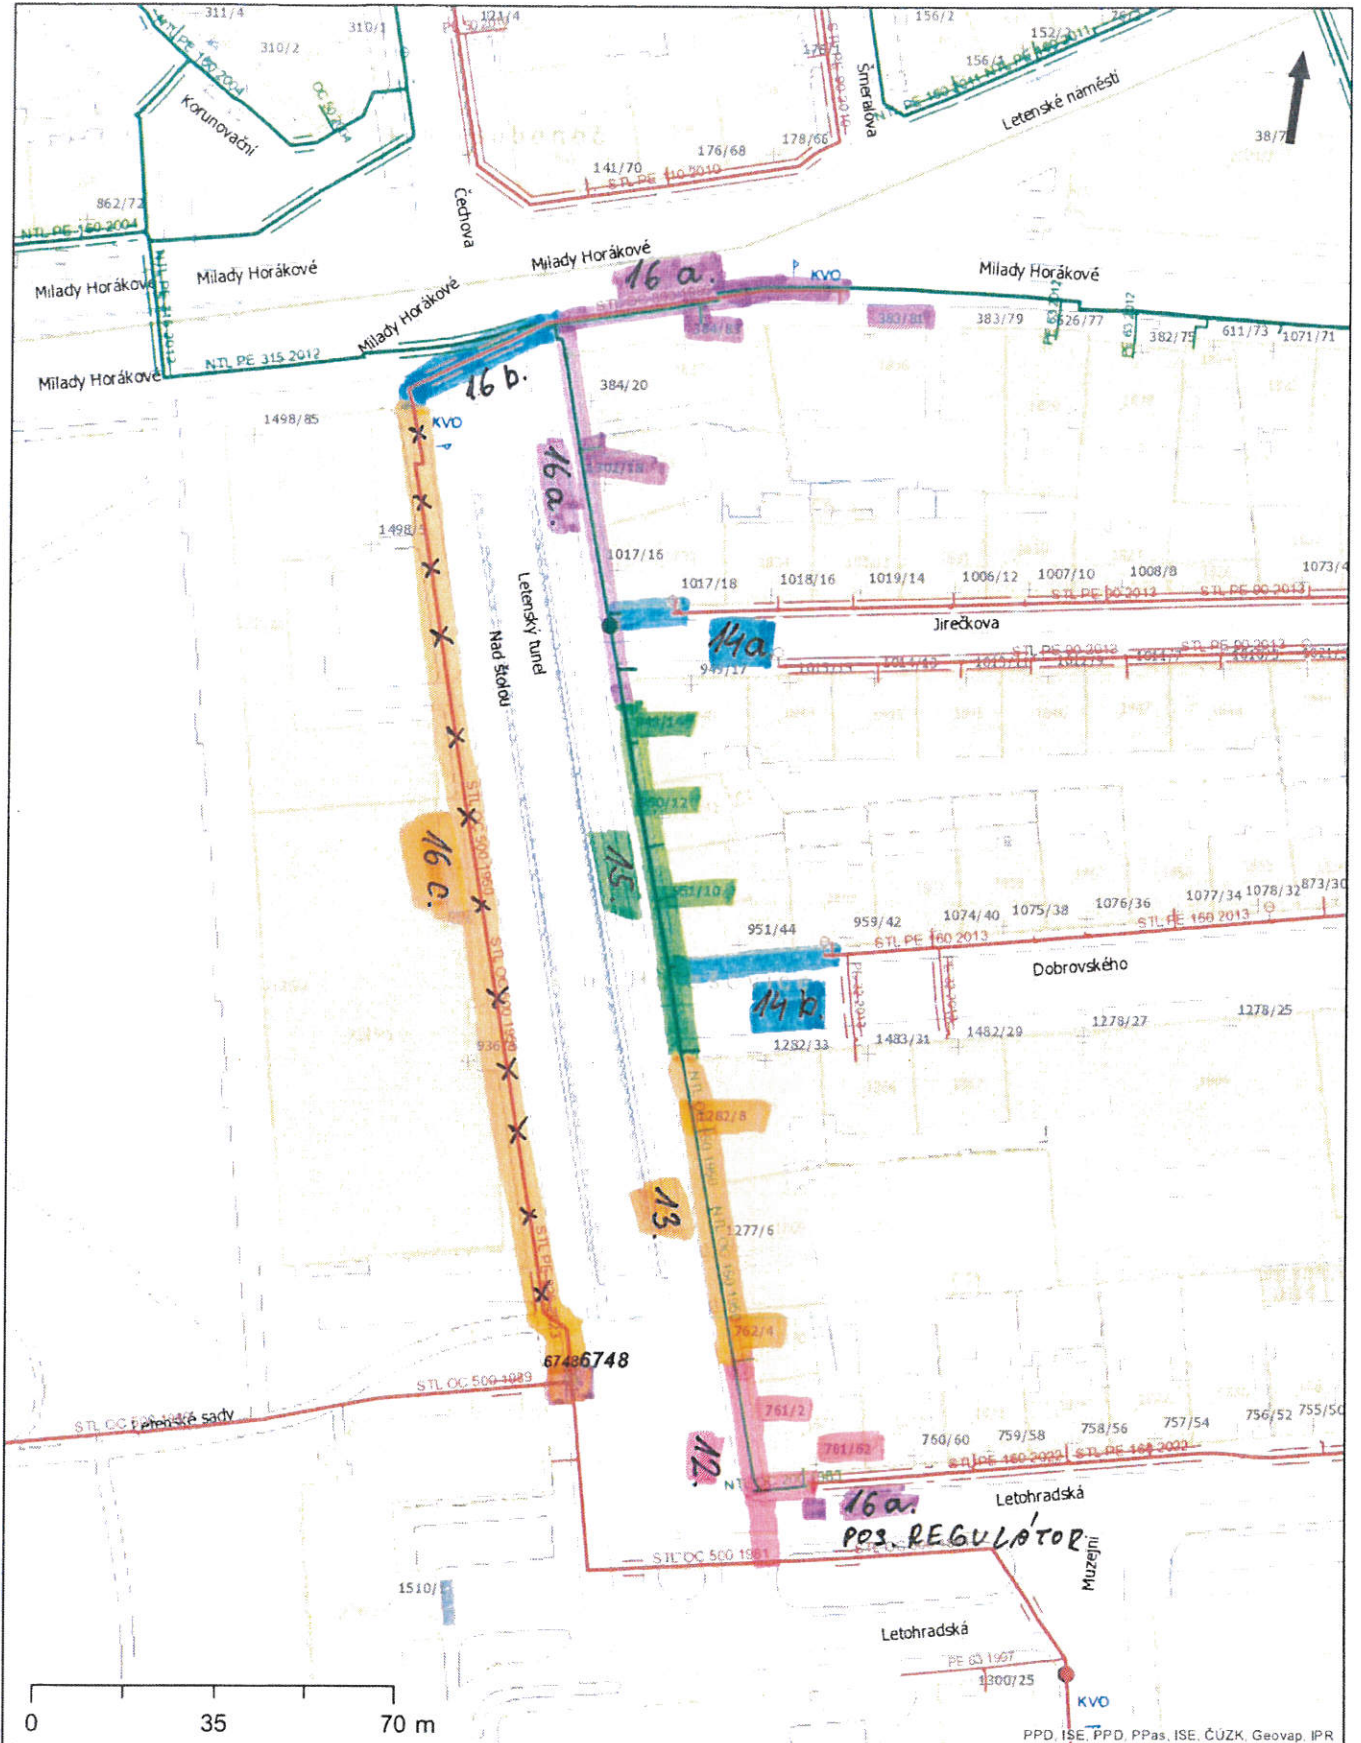

Obcený tisk

PPD, ISE, PPD, PPas, ISE, ČÚZK, Geovap, IPR

Pražská plynárenská Distribuce a.s.,
člen koncernu Pražská plynárenská a.s.,
U plynárny 500, Praha 4, 145 08
www.ppdistribuce.cz

17.1.2024 09:19

1:1,000

- NTL — STL 1 bar - - - - - odstavené
- VTL — STL 3 bar - - - - - přibližný pr.